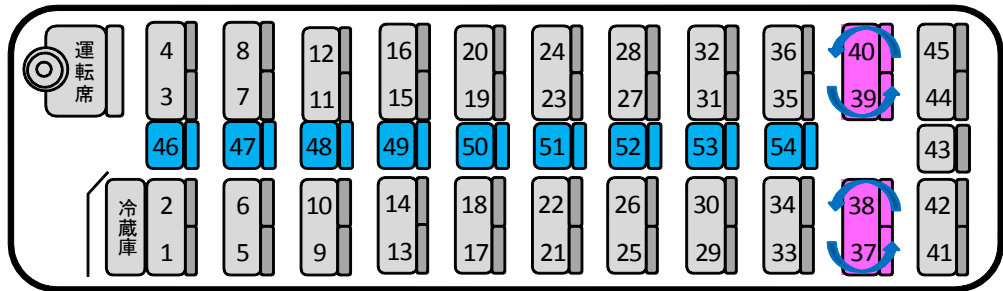

# 大型54人乗り 中2階

  補助席   このシートは回転します。

定員			装備品							その他		
正	補	客	D	モ	テ	カ	E	冷	湯	ト	高	サ
席	助	席	V	ニ	レ	ラ	T	蔵	沸	ラ	速	ロ
定	席	定	D	タ	デ	オ	C	庫	器	ン	扱	ン
員	員	員		ー	ビ	ケ				ク	い	席
45	9	54	●	前後	●	●	●	●	●	●	特大	1列回転 9席