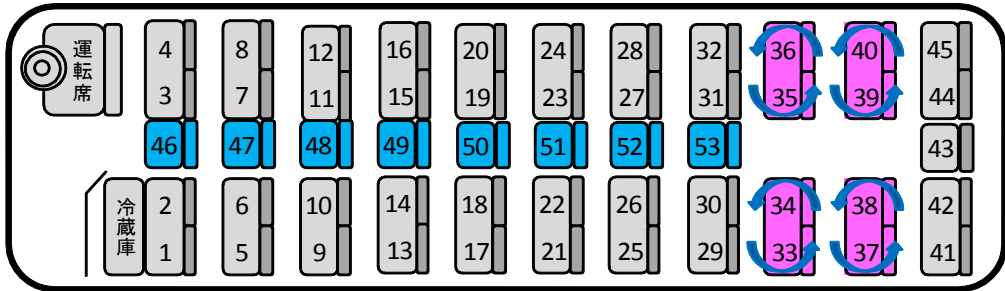

# 大型53人乗り サロン2列回転

  補助席
   このシートは回転します。

定員			装備品							その他		
正	補	客	D	モ	テ	カ	E	冷	湯	ト	高	サ
席	助	席	V	ニ	レ	ラ	T	蔵	沸	ラ	速	ロ
定	席	員	D	タ	デ	オ	C	庫	器	ン	扱	ン
員	員			ー	ビ	ケ				ク	い	席
45	8	53	●	前後	●	●	●	●	●	●	特大	2列回転 13席