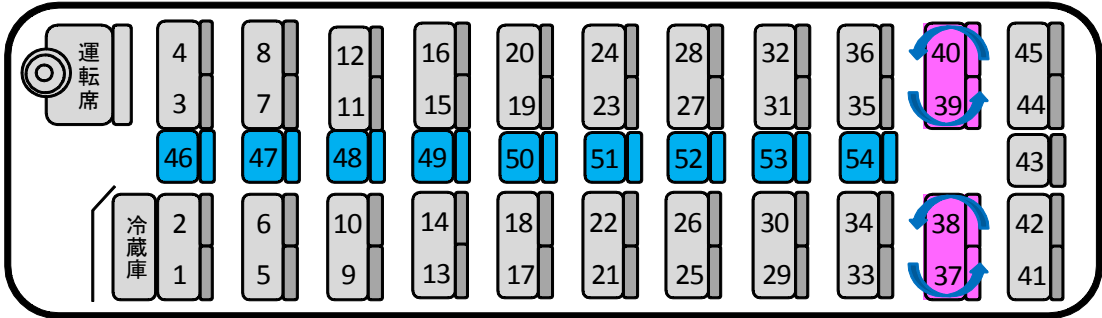

大型54人乗り サロン1列回転

定員			装備品							その他		
正	補	客	D	モ	テ	カ	E	冷	湯	ト	高	サ
席	助	席	V	ニ	レ	ラ	T	蔵	沸	ラ	速	ロ
45	9	54	D	タ	デ	オ	C	庫	器	ン	扱	ン
				ー	ビ	ケ				ク	い	席
			●	前後	●	●	●	●	●	●	特大	1列回転 9席

 補助席
 このシートは回転します。