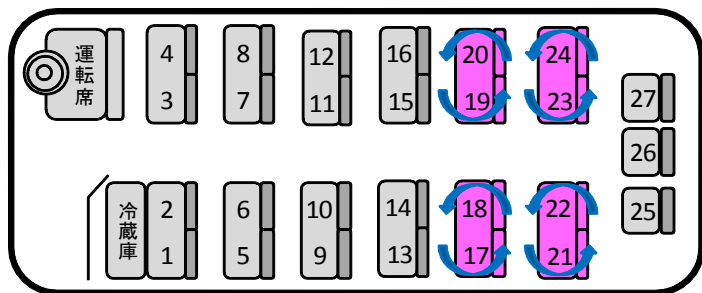

中型27人乗り サロン2列回転

 このシートは回転します。

定員			装備品							その他		
正	補	客	D	モ	テ	カ	E	冷	湯	ト	高	サ
席	助	席	V	ニ	レ	ラ	T	蔵	沸	ラ	速	ロ
	席	定	D	タ	デ	オ	C	庫	器	ン	扱	ン
	員	員		ー	ビ	ケ				ク	い	席
27	0	27	●	前後	●	●	●	●	●	●	大	2列回転 11席