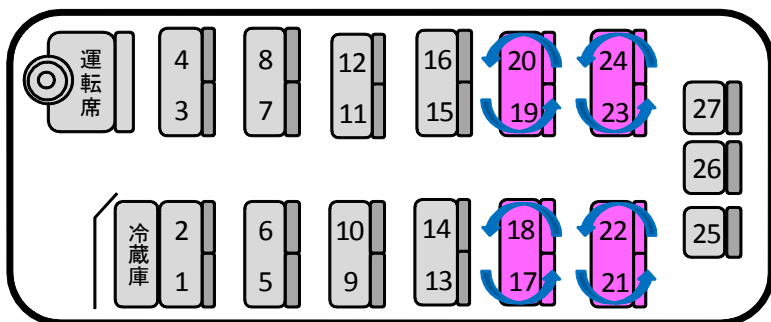

中型27人乗り サロン2列回転

 このシートは回転します。

定員			装備品							その他		
正	補	客	D	モ	テ	カ	E	冷	湯	ト	高	サ
席	助	席	V	ニ	レ	ラ	T	蔵	沸	ラ	速	ロ
	席	定	D	タ	デ	オ	C	庫	器	ン	扱	ン
	員	員		ー	ビ	ケ				ク	い	席
27	0	27	●	前後	●	●	●	●	●	●	大	2列回転 11席