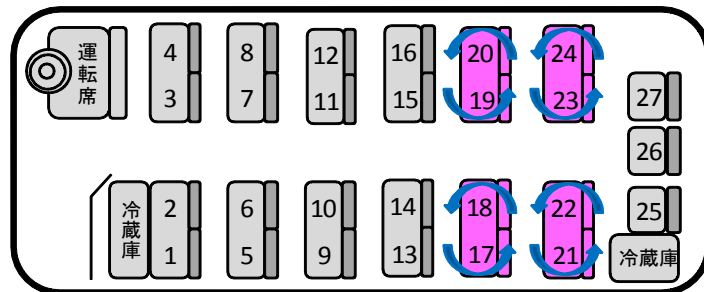

中型27人乗り サロン2列回転

 このシートは回転します。

定員			装備品							その他		
正	補	客	D	モ	テ	カ	E	冷	湯	ト	高	サ
席	助	席	V	ニ	レ	ラ	T	蔵	沸	ラン	速	ロ
	席	定	D	タ	デ	オ	C	庫	器	ク	扱	ン
		員		ー	ビ	ケ					い	席
27	0	27	●	前後	●	●	●	●	●	●	大	2列回転 11席