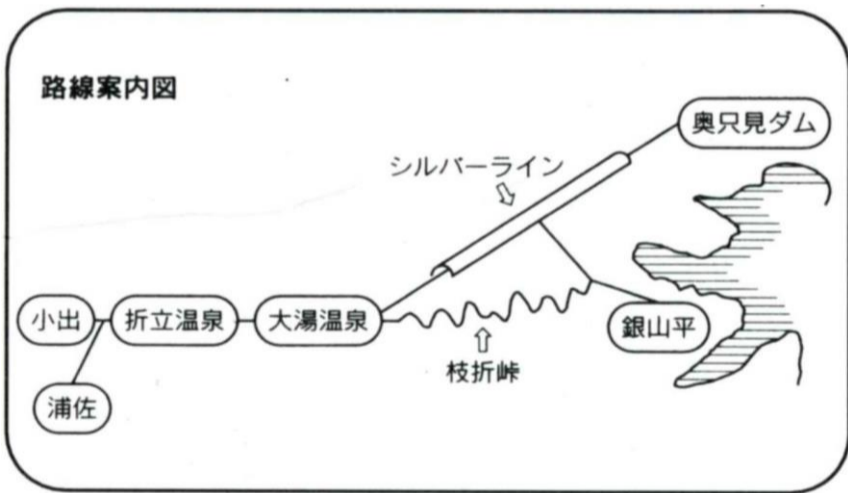

浦佐 = 大湯・栃尾又 = 银山平 = 奥只見 (シルバーライン経由)													
南越後観光バス													
J R	浦佐駅	湯之谷中	シルバーライン	大湯	栃尾又	银山平	奥只見	奥只見	尾瀬口	尾瀬口	御池	沼山峠	
浦佐駅	東口発	学校前発	入口発	温泉発	温泉発	発	ダム着	ダム発	着	発	発	着	
Urasa Sta.(E)	Yunotani Jr.H.S	Silver Line Ent.	Oyu Onsen	Tochiomata	Ginzandaira	Okutadami Dam	Okutadami Dam	Ozeguchi	Ozeguchi	Miike	Numayama Pass		
上り 7:09	特急	(運行期間 6月1日～11月3日間)											
下り 7:37	7:50	8:05	8:17	8:20	-----	-----	9:05	9:25	10:05	10:10	10:55	11:15	
上り 12:55	急行	(運行期間 6月1日～11月3日間)										乗り換え	
下り 13:13	13:40	13:55	14:07	14:10	14:13	14:38	15:00	15:20	16:00	16:05	16:50	17:10	
予約バス(会津乗合自動車)			定期船			南越後観光バス						J R	
(6月1日～10月15日間運行)			(6月1日～10月15日間運行)			奥只見ダム	380	690	670	630	760	940	浦佐駅
沼山峠	御池	尾瀬口	尾瀬口	奥只見	奥只見	银山平	栃尾又	大湯	シルバーライン	湯之谷中	浦佐駅	接続	
Numayama Pass	Miike	Ozeguchi	Ozeguchi	Okutadami Dam	Okutadami Dam	Ginzandaira	Tochiomata	Oyu Onsen	Silver Line Ent.	Yunotani Jr.H.S	Urasa Sta.(E)	新幹線	
					急行	(運行期間 6月1日～11月3日間)						上り 13:55	
9:00	9:20	10:05	10:15	10:55	11:35	11:52	12:20	12:23	12:25	12:35	12:55	下り 13:13	
					急行	(運行期間 10月16日～11月3日間)						上り 17:59	
					16:00	16:17	16:45	16:48	16:50	17:00	17:20	下り 18:12	
					急行	(運行期間 6月1日～10月15日間)						上り 18:48	
15:00	15:20	16:05	16:10	16:50	17:10	17:27	17:55	17:58	18:00	18:10	18:30	下り 19:14	

特急停車停留所：浦佐駅東口ー湯之谷中学校前ー湯之谷庁舎前ー葎沢ー芋川ー宇津野ー折立温泉ーシルバーライン入口ー大湯温泉ー大湯スキー場前ー大湯東ー奥只見ダム
急行停車停留所：上記特急の停留所の他、栃尾又・白光岩・银山平に停車

枝折峠交通規制時運休いたします。運行状況をお問い合わせ下さい。

定期船運行日(奥只見ダム～尾瀬口間) 6月1日～10月15日
会津バス運行日(尾瀬口～沼山峠間) 6月1日～10月15日

会津バス予約申込先
025-792-7300 (奥只見郷インフォメーションセンター)

【急行】 小出 = 大湯 = 枝折峠 = 银山平 (枝折峠経由)
【Express】 Koide Oyu Shiori Pass Ginzandaira (via Shiori Pass)
(運行日) 7月8日～10月14日間の日曜・祝日のみ運行

J R	小出駅前	大湯	灰の又	枝折峠	荒沢岳	银山平
小出駅前	前発	温泉発	発	頂上発	登山口発	着
Koide Sta.	Oyu Onsen	Hainomata	Shiori Pass	Arasawadake	Ginzandaira	
上り 6:15	6:30	6:50	6:55	7:35	7:51	8:00
下り -----						
银山平	荒沢岳	枝折峠	灰の又	大湯	小出	J R
発	登山口発	頂上発	発	温泉発	駅前着	小出駅前
Ginzandaira	Arasawadake	Shiori Pass	Hainomata	Oyu Onsen	Koide Sta.	接続列車
16:10	16:12	16:35	17:10	17:15	17:40	上り 18:32 下り 18:03

停車停留所：小出駅前一本町ー三番町ー小出営業所前ー湯之谷中学校前ー湯之谷庁舎前ー葎沢ー芋川ー宇津野ー折立温泉ー大湯温泉ー灰の又ー駄尾ー枝折峠頂上ー石抱橋ー荒沢岳登山口ー白光岩ー银山平船着場

この路線は下記の営業所が運行しております。時刻・運賃・忘れ物等のお問い合わせは・・・
小出営業所 ☎025-792-8114

※主要停留所の時刻のみ掲載しています。