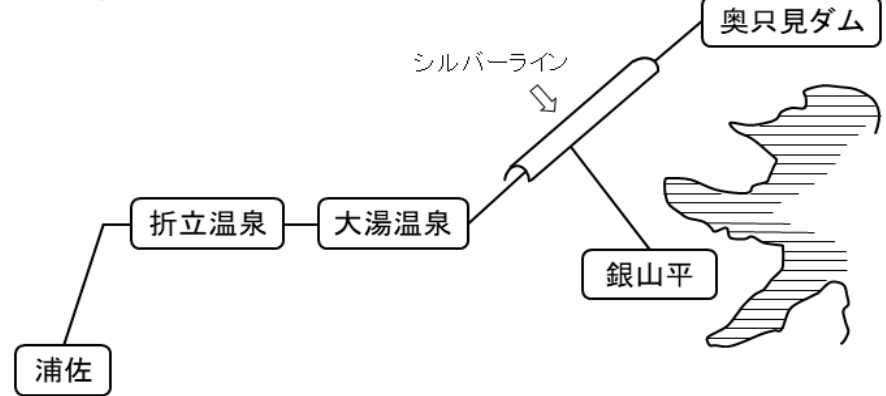

※当該路線は、通常小型路線バスで運行の為、団体でご乗車の場合は、あらかじめご連絡をお願いいたします。

南越後観光バス(株)小出営業所 TEL 025-792-8114

《特急停車停留所》

浦佐駅東口・道の駅ゆのたに前・湯之谷中学校前・湯之谷庁舎前・折立温泉・
シルバーライン入口・大湯温泉・大湯スキー場前・大湯東・奥只見ダム

《急行停車停留所》

上記特急の停留所の他、栃尾又・白光岩・銀山平に停車

定期船運行日(奥只見ダム～尾瀬口間) 6月1日～10月15日

会津バス運行日(尾瀬口～沼山峠間) 6月1日～10月15日

会津バス予約申込先

025-792-7300 (奥只見郷インフォメーションセンター)

路線案内図

この路線は下記の営業所が運行しております。時刻・運賃・忘れ物等のお問い合わせは・・・

小出営業所 ☎025-792-8114

※主要停留所の時刻のみ掲載しています。